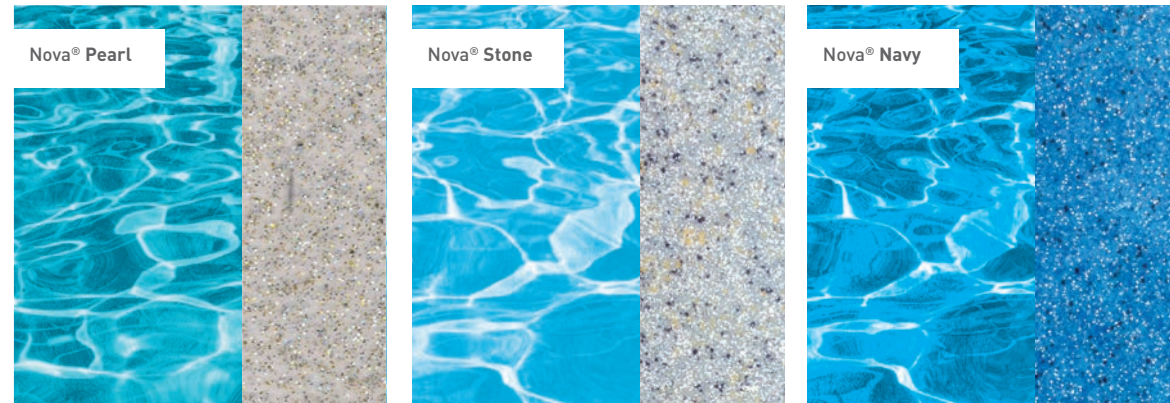

### 3D-Nova Farben:

Nova® - Farben sind eine der weltweit am weitesten fortgeschrittenen Farbsysteme. Verwendet werden neue Arten von Farbchips und modernisierte Grundfarben-Mischungen! Ästhetisch in dem durchscheinenden holographischen Effekt ergibt es eine auszeichnende Brillanz.