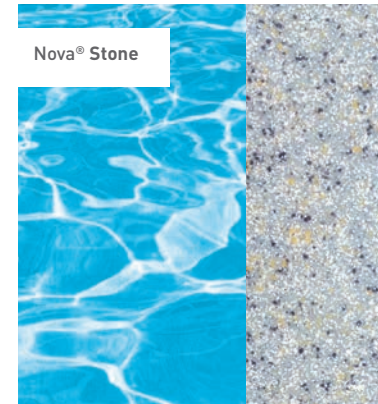

www.compasspools.de · www.poolpark.de

KOMPLETT-PAKET

Abbildung kann vom Angebot abweichen

3D-Nova Farben:

Nova® – Farben sind eine der weltweit am weitesten fortgeschrittenen Farbsysteme. Verwendet werden neue Arten von Farbchips und modernisierte Grundfarben-Mischungen! Ästhetisch in dem durchscheinenden holographischen Effekt ergibt es eine ausgezeichnete Brillanz.