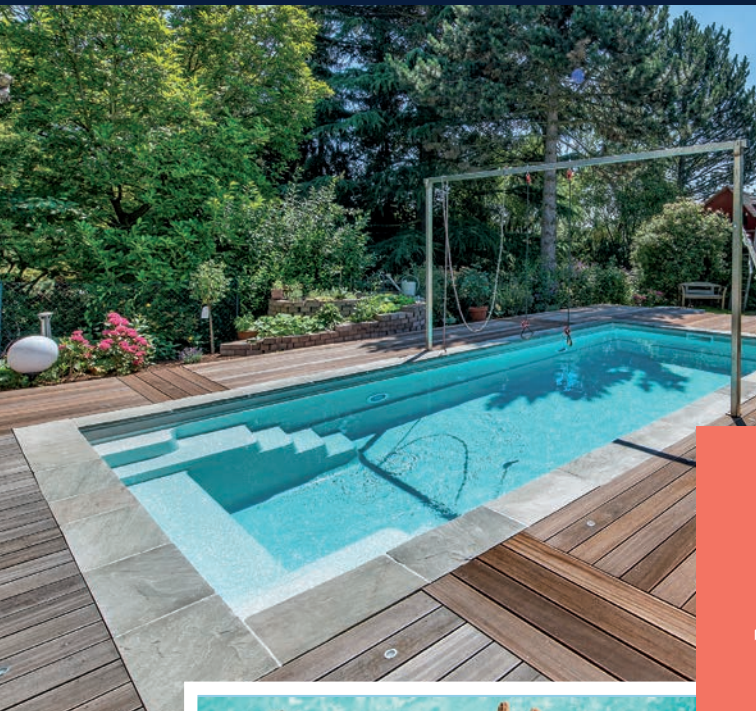

Carbon Ceramic Pool „Elegant“

inkl. Ausstattungspaket mit Slim-Skimmer, Filteranlage und Wärmepumpe

COMPASS
enjoy the moment

www.compasspools.de · www.poolpark.de

KOMPLETT-PAKET

**SONDER-
ANGEBOT**
Aktionspreis*
17.890,- €
inkl. MwSt.,
zzgl. Transport und Montage

*Gültig bis 31.05.2017!

Abbildung kann vom
Angebot abweichen
Angebot freibleibend

Carbon Ceramic Pool „Elegant“

Maße: L 7,48 m x B 3,68 m x H 1,50 m

Der richtige Pool, wenn Sie Vergnügen und Entspannung suchen

- Breite Stufen an zwei Seiten
- Die 2. Stufe kann als ideale Relaxzone genutzt werden
- Sitzbank zwischen den Treppen
- Eine rundumlaufende Stufe bietet eine gute Stehmöglichkeit für Kinder
- Eine Griffmulde an den Längsseiten bedeutet zusätzliche Sicherheit