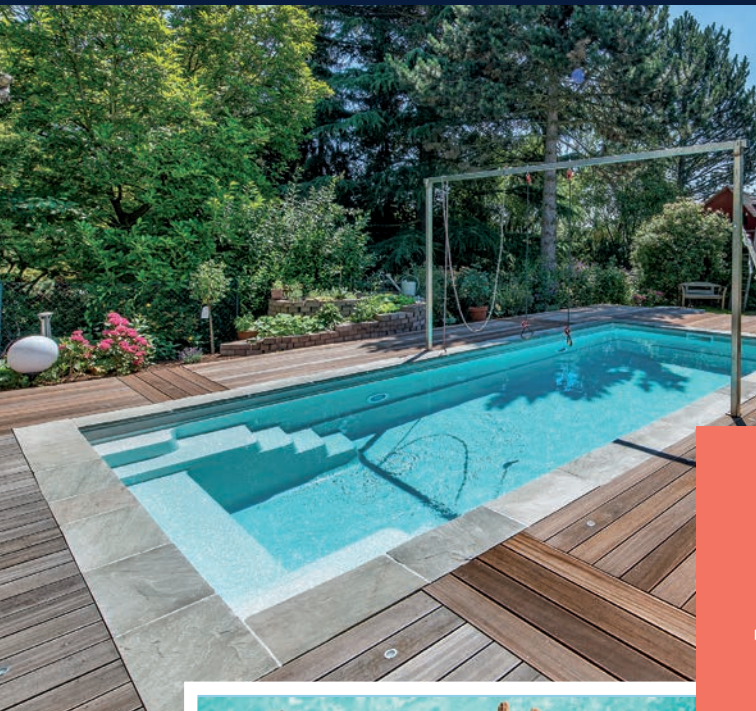

Carbon Ceramic Pool „Elegant“

inkl. Ausstattungspaket mit Slim-Skimmer, Filteranlage und Wärmepumpe

COMPASS 
enjoy the moment

www.compasspools.de · www.poolpark.de

KOMPLETT-PAKET

**SONDER-
ANGEBOT**
Aktionspreis*
17.890,- €
inkl. MwSt.,
zzgl. Transport und Montage

*Gültig bis 31.05.2017!

Abbildung kann vom
Angebot abweichen
Angebot freibleibend

Carbon Ceramic Pool „Elegant“

Maße: L 7,48 m x B 3,68 m x H 1,50 m

Der richtige Pool, wenn Sie Vergnügen und Entspannung suchen

- Breite Stufen an zwei Seiten
- Die 2. Stufe kann als ideale Relaxzone genutzt werden
- Sitzbank zwischen den Treppen
- Eine rundumlaufende Stufe bietet eine gute Stehmöglichkeit für Kinder
- Eine Griffmulde an den Längsseiten bedeutet zusätzliche Sicherheit