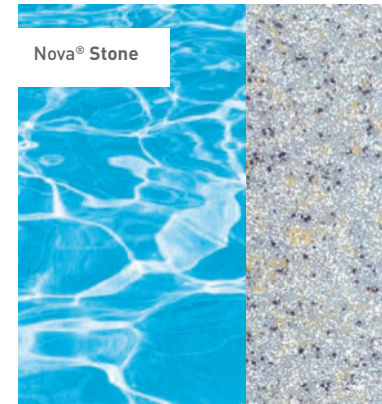

www.compasspools.de · www.poolpark.de

KOMPLETT-PAKET

Abbildung kann vom Angebot abweichen

3D-Nova Farben:

Nova® – Farben sind eine der weltweit am weitesten fortgeschrittenen Farbsysteme. Verwendet werden neue Arten von Farbchips und modernisierte Grundfarben-Mischungen! Ästhetisch in dem durchscheinenden holographischen Effekt ergibt es eine ausgezeichnete Brillanz.